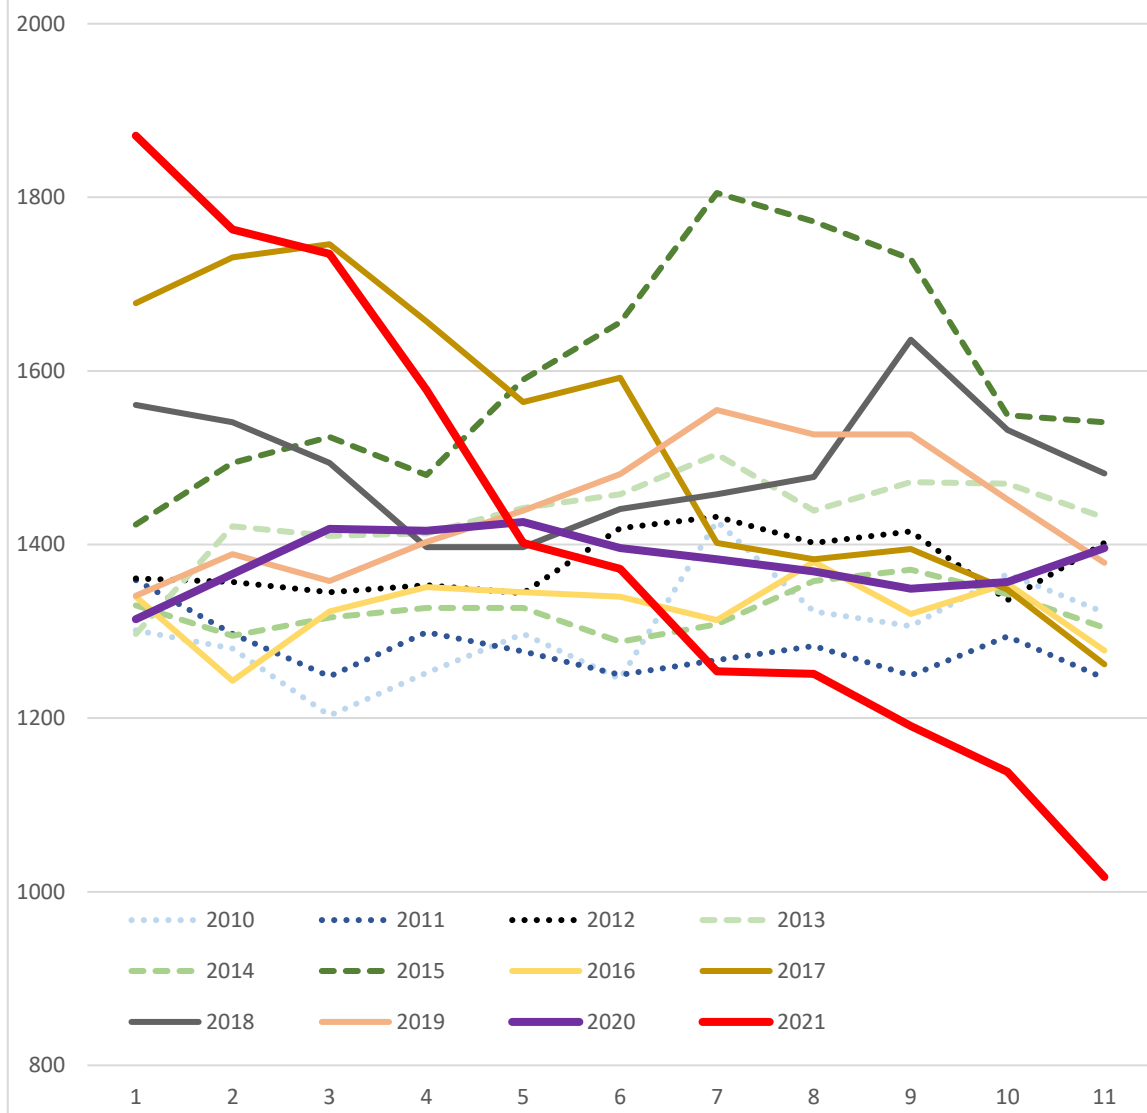

## Décès en Suisse de 2010 à 2021 selon OFS - semaines 1 à 11

## Décès en Suisse de 2010 à 2021 selon OFS - semaines 1 à 53

Selon OFS :

**Totaux annuels 2010-2019** Site OFS : [https://www.pxweb.bfs.admin.ch/pxweb/fr/px-x-0102020206\\_111/px-x-0102020206\\_111/px-x-0102020206\\_111.px/](https://www.pxweb.bfs.admin.ch/pxweb/fr/px-x-0102020206_111/px-x-0102020206_111/px-x-0102020206_111.px/)