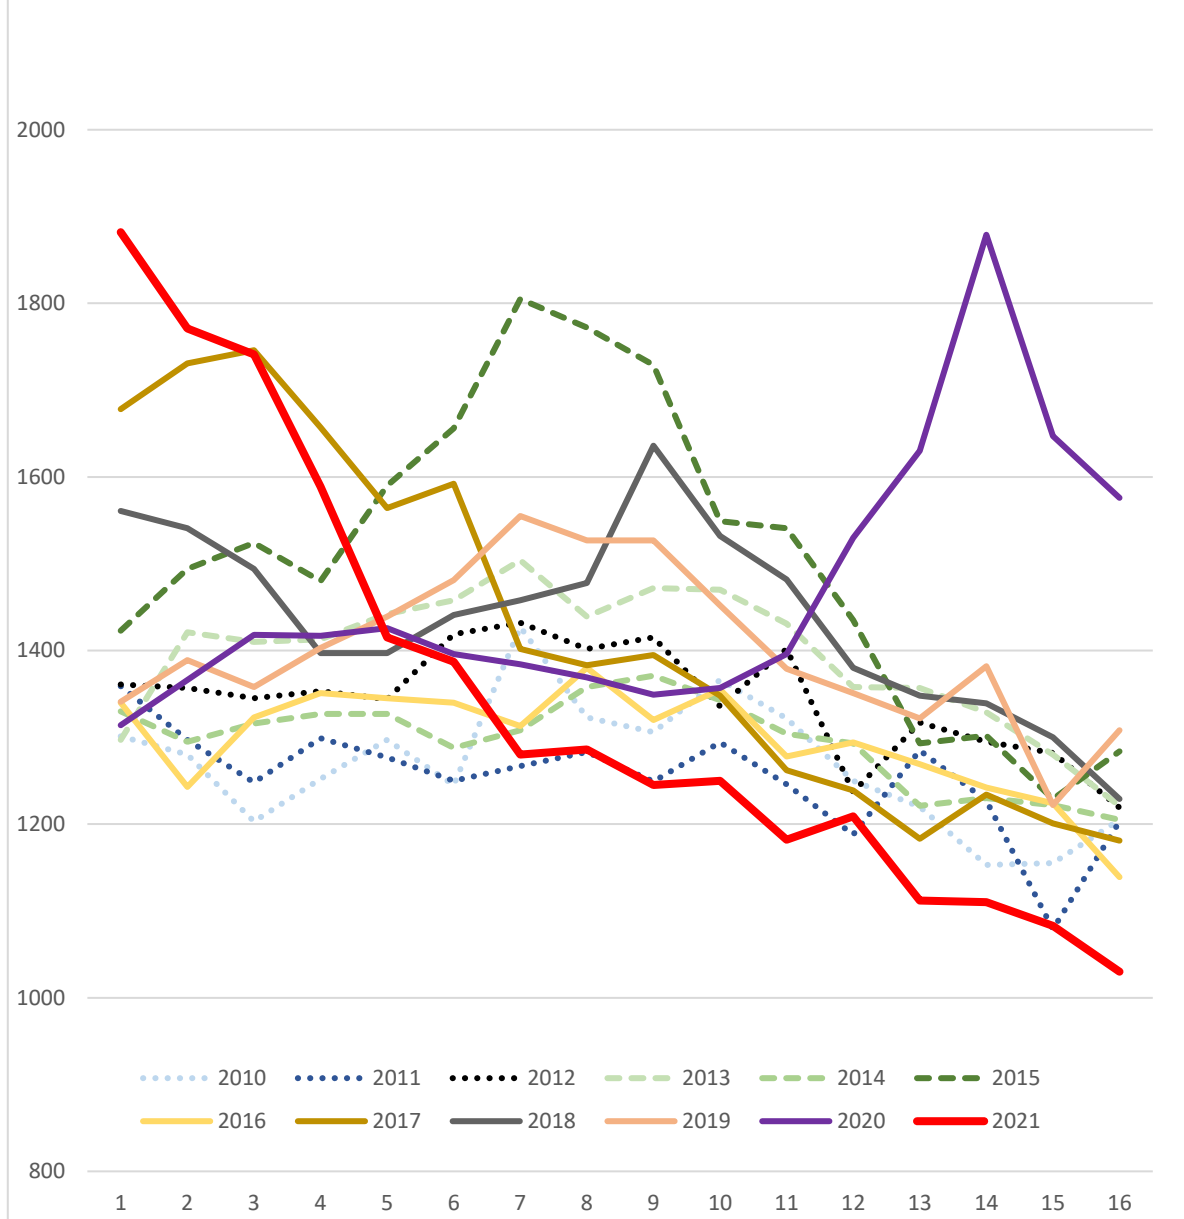

Décès en Suisse de 2010 à 2021 selon l'OFS semaines 1 à 16

Décès en Suisse de 2010 à 2021 selon l'OFS - semaines 1 à 53

Selon OFS :

Totaux annuels 2010-2019 Site OFS : https://www.pxweb.bfs.admin.ch/pxweb/fr/px-x-0102020206_111/px-x-0102020206_111/px-x-0102020206_111.px/

Décès/semaine 2015-2021 Site OFS : <https://www.bfs.admin.ch/bfs/fr/home/statistiques/population/naissances-deces.html>

Tableau : <https://www.bfs.admin.ch/bfsstatic/dam/assets/17064882/master>

Décès/semaine 2010-2014 Site OFS : <https://www.bfs.admin.ch/bfs/fr/home/statistiques/population/naissances-deces.assetdetail.13187299.html>