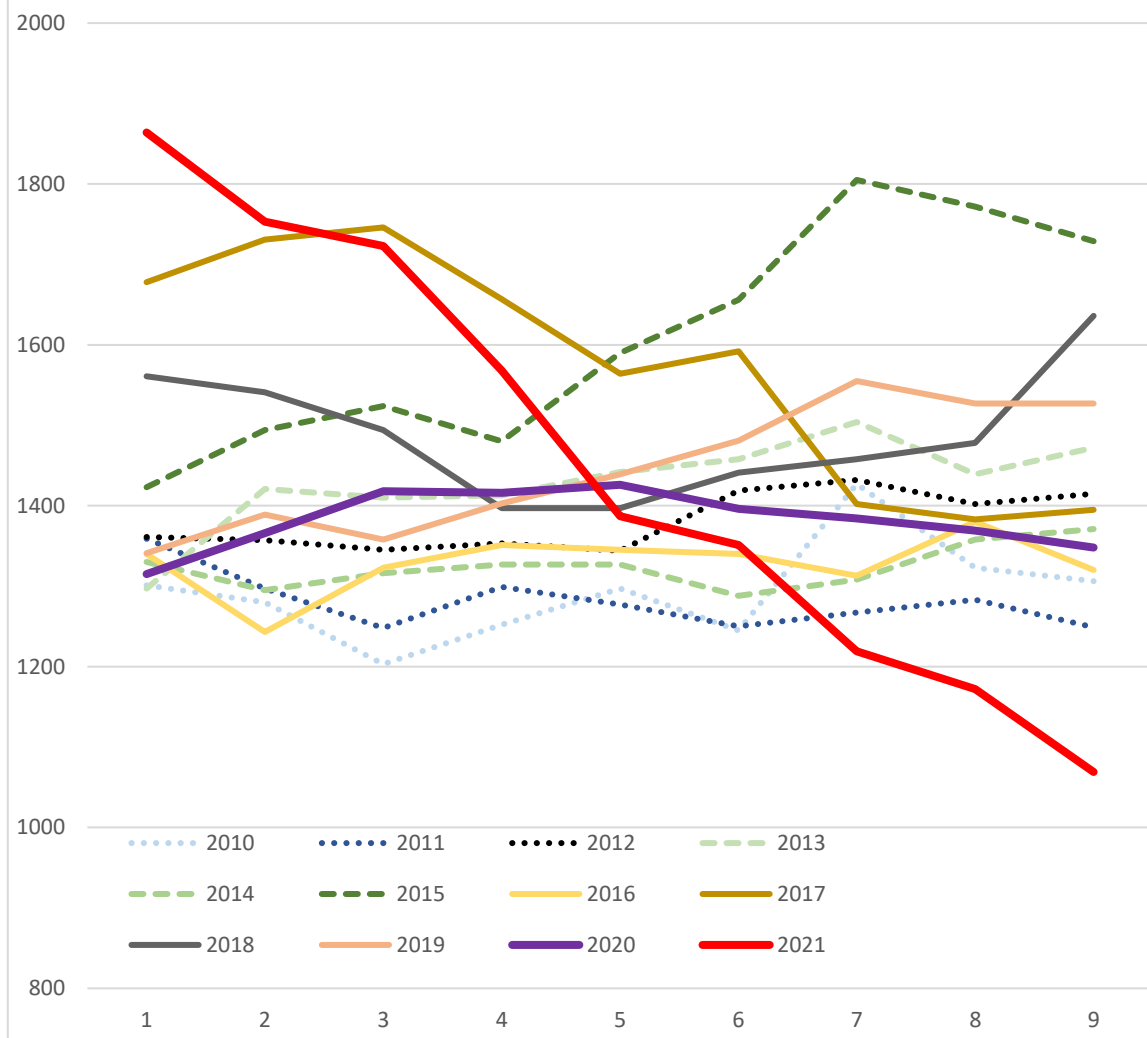

Décès en Suisse de 2010 à 2021 selon OFS - semaines 1 à 9

Décès en Suisse de 2010 à 2021 selon OFS - semaines 1 à 53

Selon OFS :

Totaux annuels 2010-2019 https://www.pxweb.bfs.admin.ch/pxweb/fr/px-x-0102020206_111/px-x-0102020206_111/px-x-0102020206_111.px/table/tableViewLayout2/

Décès/semaine 2015-2021 <https://www.bfs.admin.ch/bfs/fr/home/statistiques/population/naissances-deces/deces.assetdetail.16424022.html>

Décès/semaine 2010-2014 <https://www.bfs.admin.ch/bfs/fr/home/statistiques/population/naissances-deces.assetdetail.13187299.html>