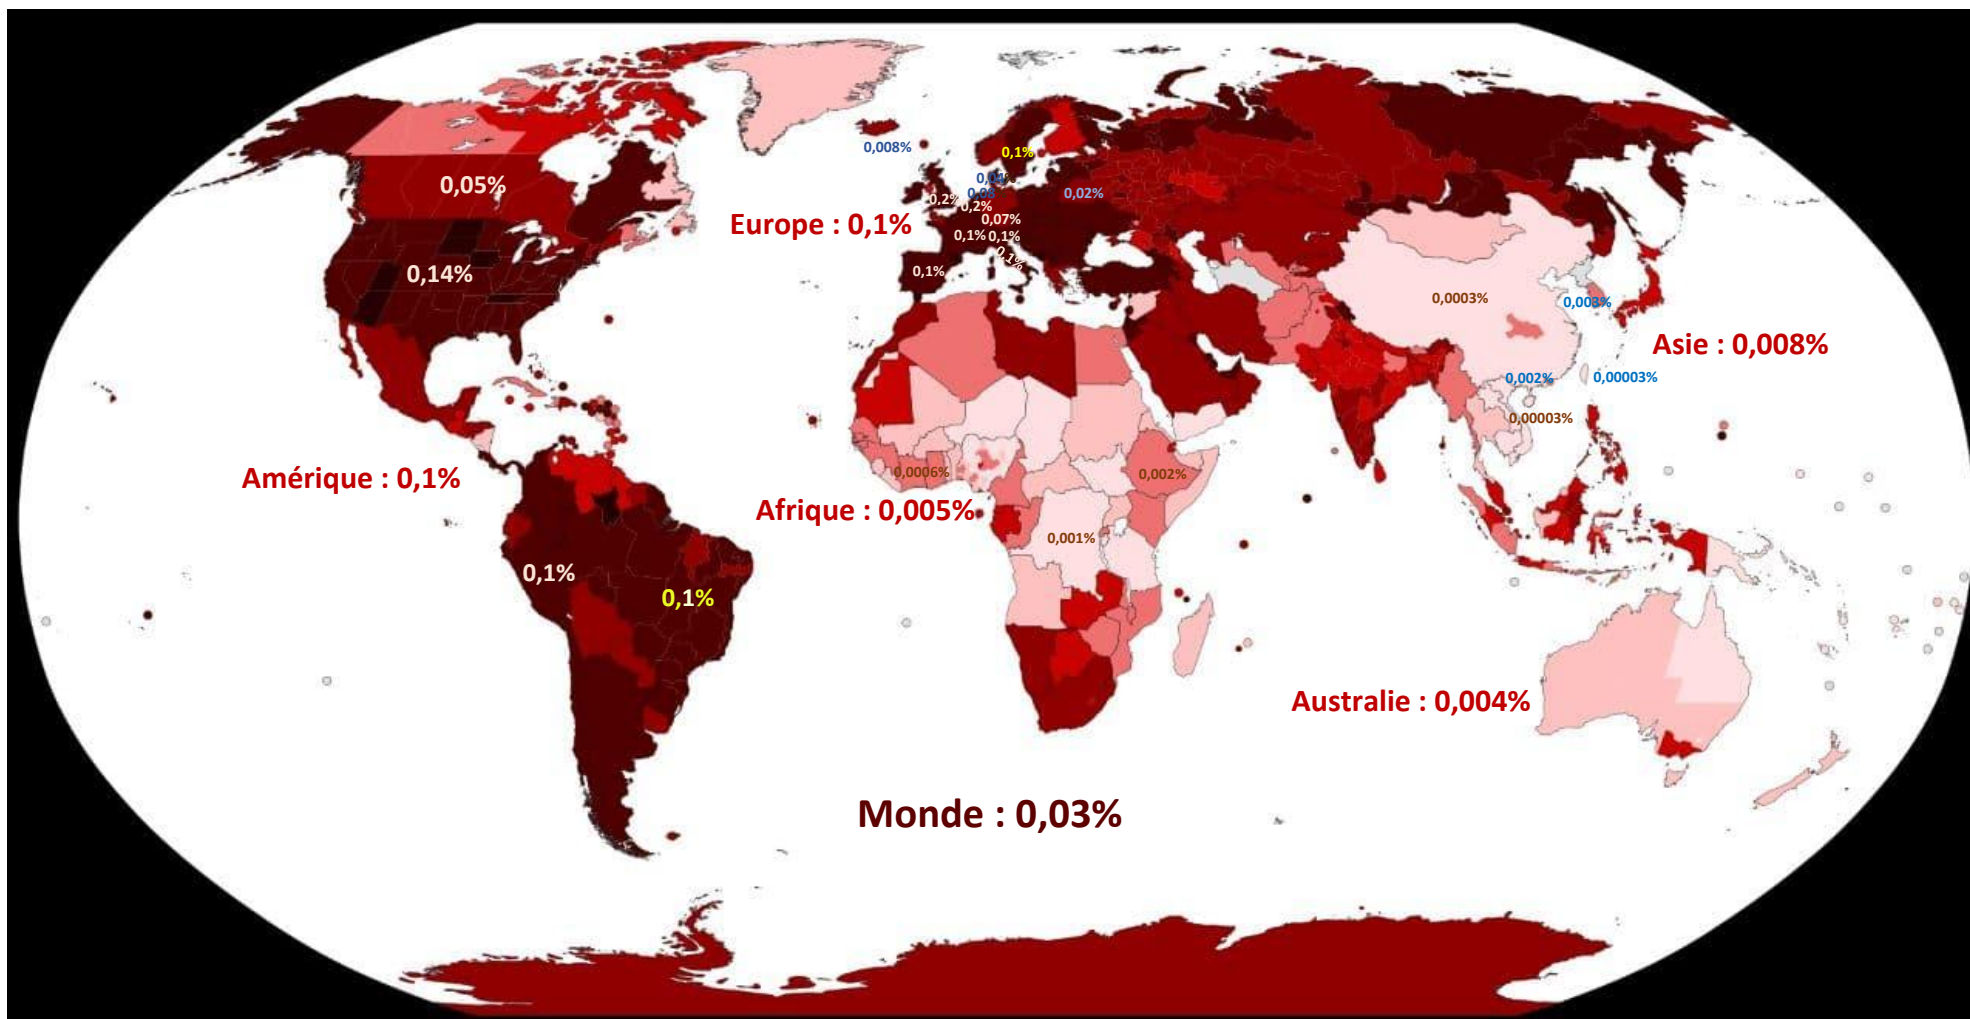

## Taux de mortalité Covid19

Jaune : Pays qui n'ont pas confiné en mars-avril 2020, valeurs équivalentes à la mortalité covid moyenne du continent

Bleu : Pays qui n'ont pas confiné en mars-avril 2020, valeurs inférieures à la mortalité covid moyenne du continent

Sources : <https://covid19.who.int/table>

<https://www.who.int/emergencies/diseases/novel-coronavirus-2019/situation-reports>