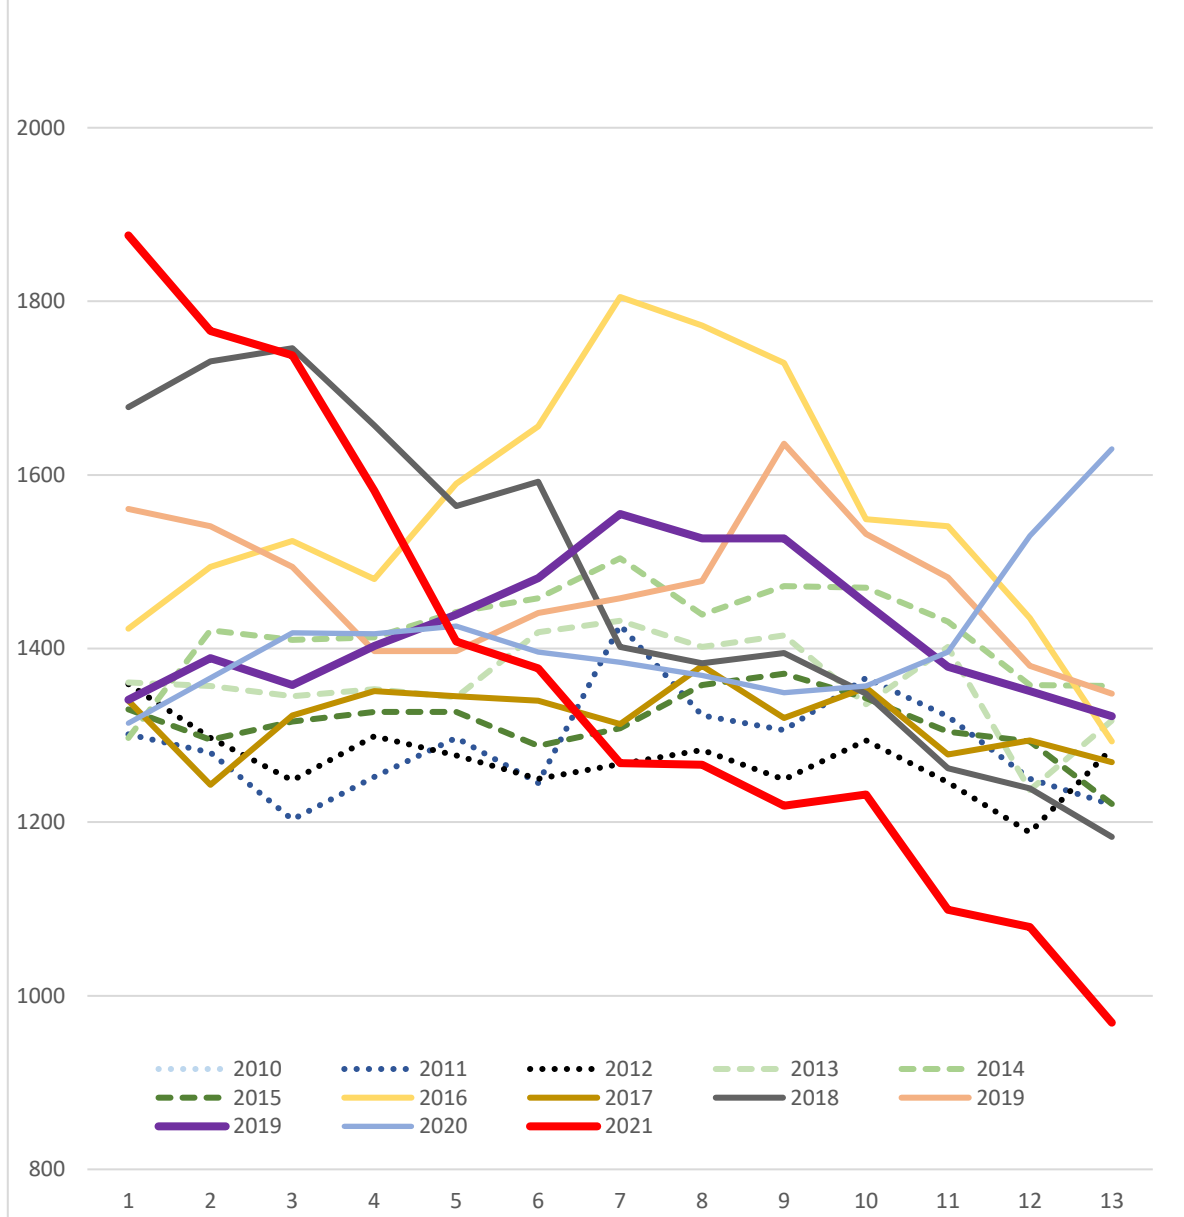

Décès en Suisse de 2010 à 2021 selon l'OFS semaines 1 à 13

Décès en Suisse de 2010 à 2021 selon OFS - semaines 1 à 53

Selon OFS :

Totaux annuels 2010-2019 Site OFS : https://www.pxweb.bfs.admin.ch/pxweb/fr/px-x-0102020206_111/px-x-0102020206_111/px-x-0102020206_111.px/

Décès/semaine 2015-2021 Site OFS : <https://www.bfs.admin.ch/bfs/fr/home/statistiques/population/naissances-deces.html>

Tableau : <https://www.bfs.admin.ch/bfsstatic/dam/assets/16804631/master>

Décès/semaine 2010-2014 Site OFS : <https://www.bfs.admin.ch/bfs/fr/home/statistiques/population/naissances-deces.assetdetail.13187299.html>