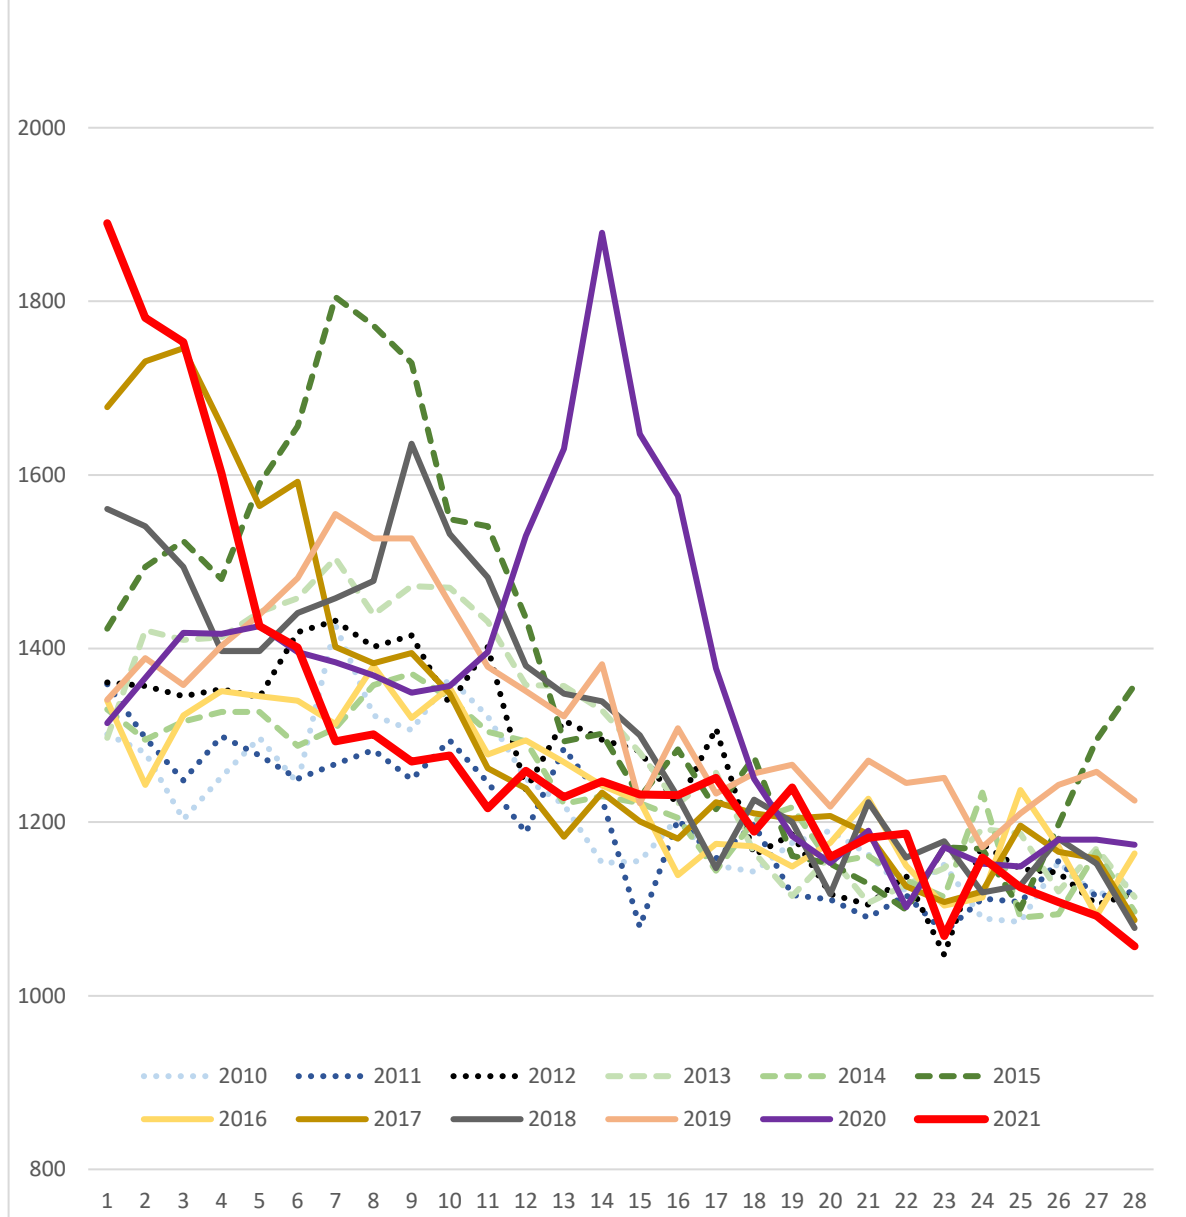

Décès en Suisse de 2010 à 2021 selon l'OFS semaines 1 à 28

Décès en Suisse de 2010 à 2021 selon l'OFS - semaines 1 à 53

Selon OFS :

Totaux annuels 2010-2019 Site OFS : https://www.pxweb.bfs.admin.ch/pxweb/fr/px-x-0102020206_111/px-x-0102020206_111/px-x-0102020206_111.px/

Décès/semaine 2015-2021 Site OFS : <https://www.bfs.admin.ch/bfs/fr/home/statistiques/population/naissances-deces.html>

Tableau : <https://www.bfs.admin.ch/bfsstatic/dam/assets/18264836/master>

Décès/semaine 2010-2014 Site OFS : <https://www.bfs.admin.ch/bfs/fr/home/statistiques/population/naissances-deces.assetdetail.13187299.html>