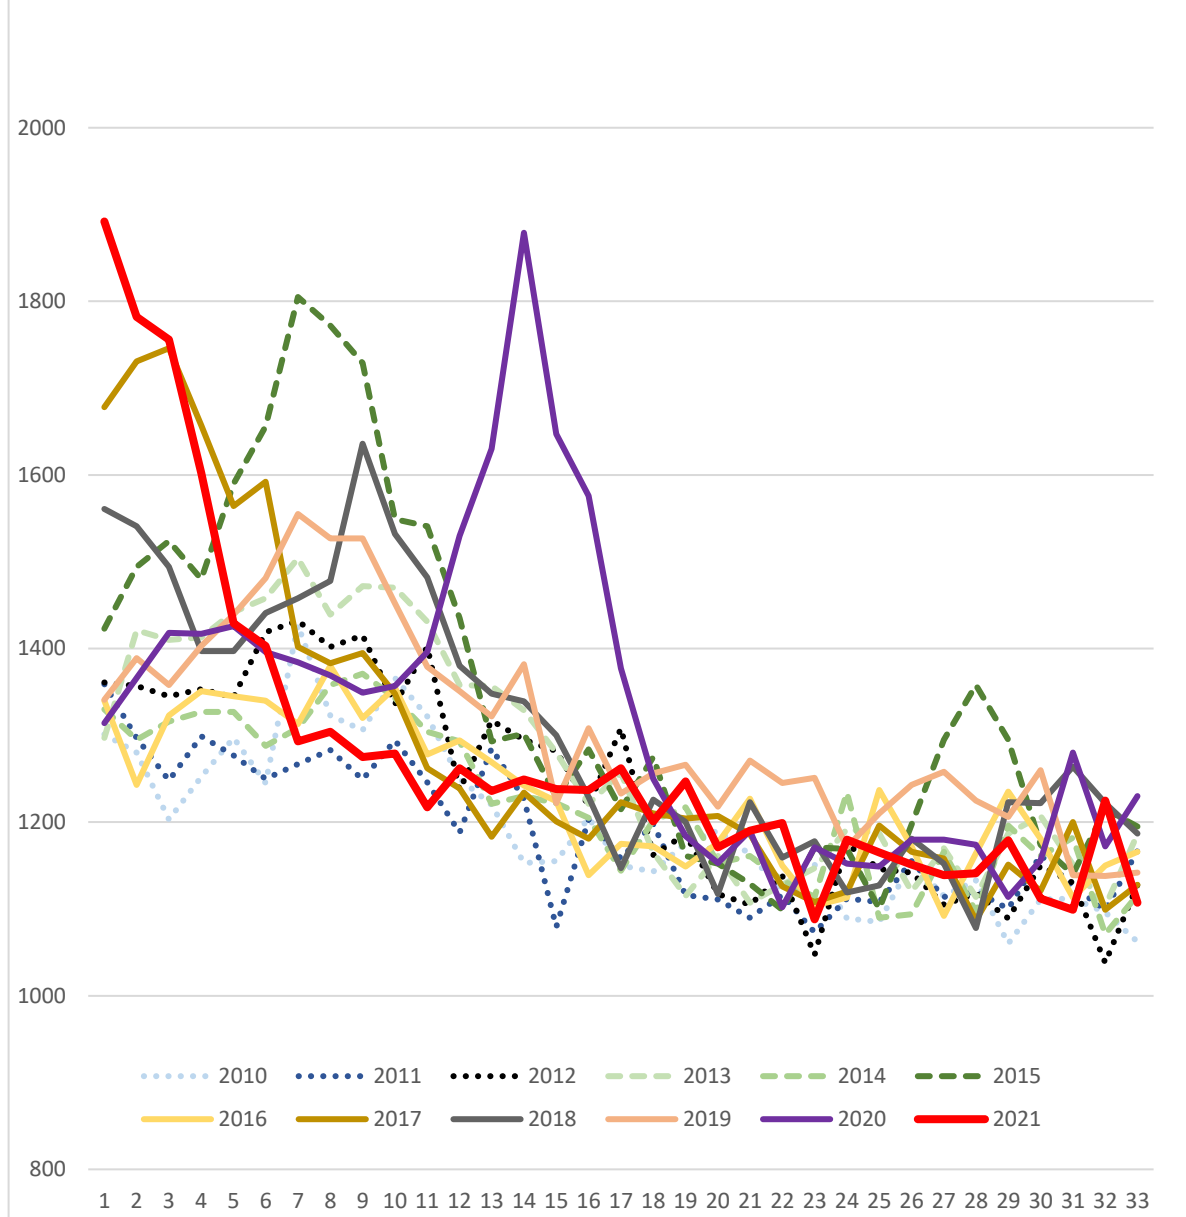

## Décès en Suisse de 2010 à 2021 selon l'OFS semaines 1 à 33

### Décès en Suisse de 2010 à 2021 selon l'OFS - semaines 1 à 53

Selon OFS :

**Totaux annuels 2010-2019 (\*)** Site OFS : [https://www.pxweb.bfs.admin.ch/pxweb/fr/px-x-0102020206\\_111/px-x-0102020206\\_111/px-x-0102020206\\_111.px/](https://www.pxweb.bfs.admin.ch/pxweb/fr/px-x-0102020206_111/px-x-0102020206_111/px-x-0102020206_111.px/)