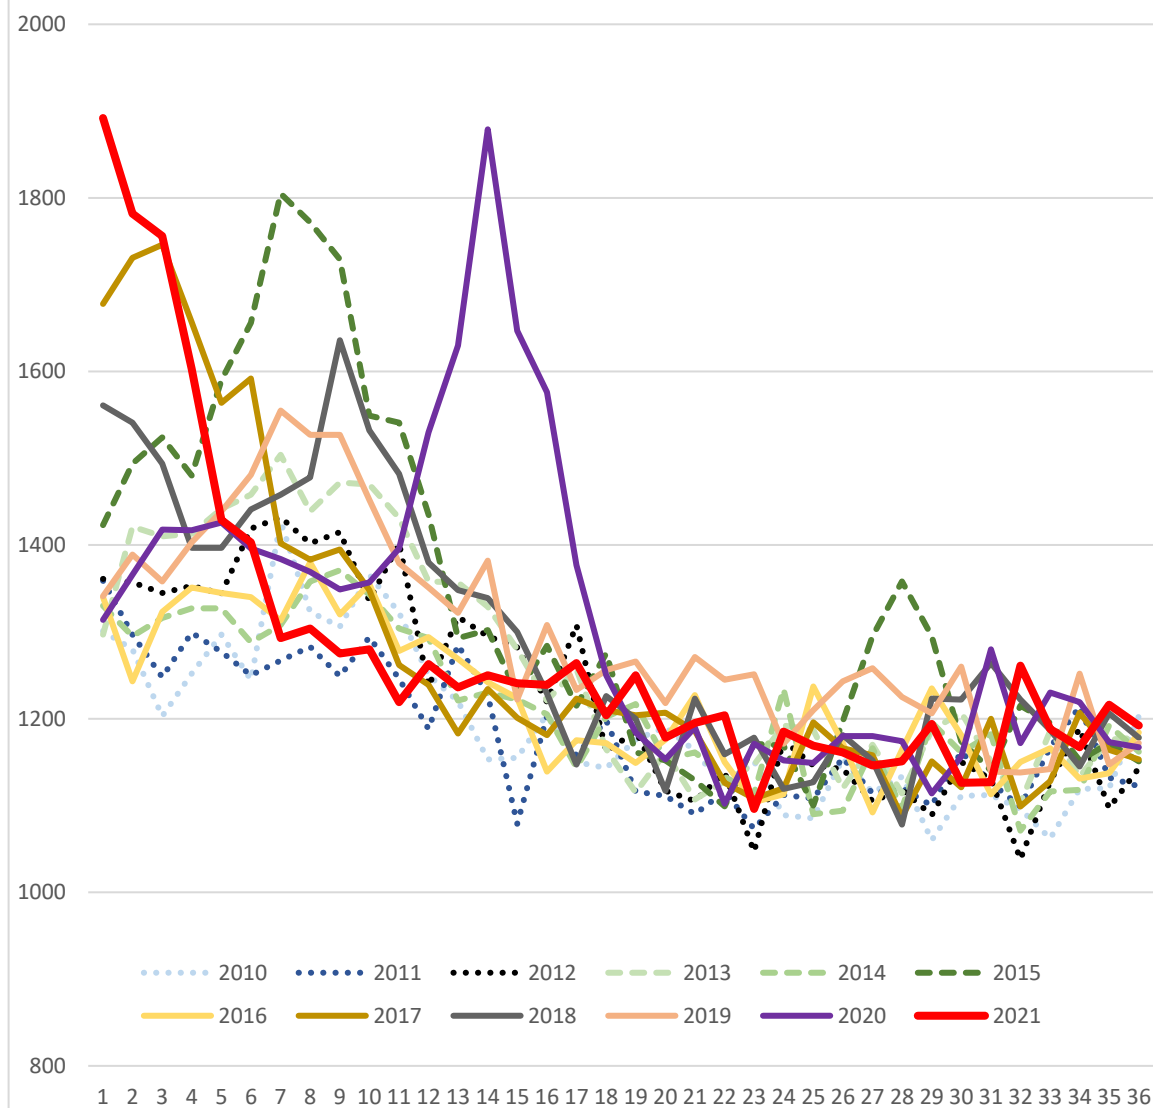

Décès en Suisse de 2010 à 2021 selon l'OFS semaines 1 à 36

Décès en Suisse de 2010 à 2021 selon l'OFS - semaines 1 à 53

Selon OFS :

Totaux annuels 2010-2019 (*) Site OFS : https://www.pxweb.bfs.admin.ch/pxweb/fr/px-x-0102020206_111/px-x-0102020206_111/px-x-0102020206_111.px/

Décès/semaine 2015-2021 Site OFS : <https://www.bfs.admin.ch/bfs/fr/home/statistiques/population/naissances-deces.html>

Tableau : <https://www.bfs.admin.ch/bfsstatic/dam/assets/18984566/master>

Décès/semaine 2010-2014 Site OFS : <https://www.bfs.admin.ch/bfs/fr/home/statistiques/population/naissances-deces.assetdetail.13187299.html>