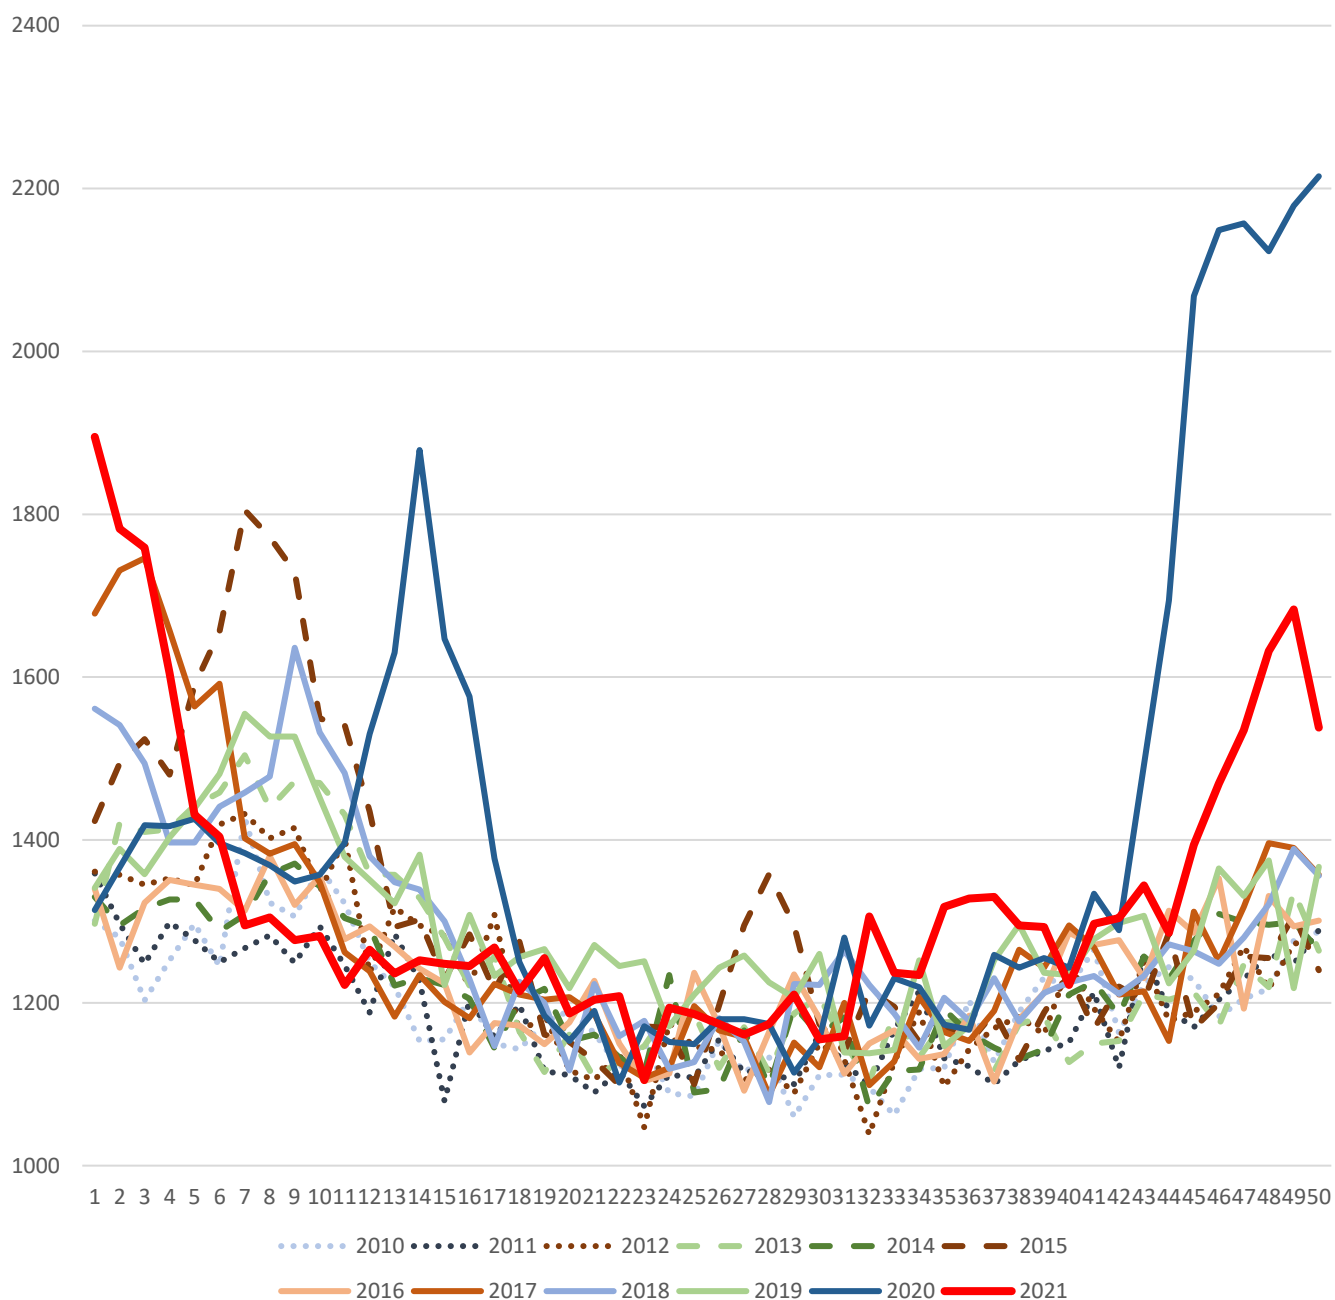

Décès en Suisse de 2010 à 2021 selon l'OFS semaines 1 à 50

Sources :

Décès/semaine 2015-2021 Site OFS : <https://www.bfs.admin.ch/bfs/fr/home/statistiques/population/naissances-deces.html>

Tableau : <https://www.bfs.admin.ch/bfsstatic/dam/assets/20884771/master>

Décès/semaine 2010-2014 Site OFS : <https://www.bfs.admin.ch/bfs/fr/home/statistiques/population/naissances-deces.assetdetail.13187299.html>

Totaux annuels 2010-2019 (*) Site OFS : https://www.pxweb.bfs.admin.ch/pxweb/fr/px-x-0102020206_111/px-x-0102020206_111/px-x-0102020206_111.px/