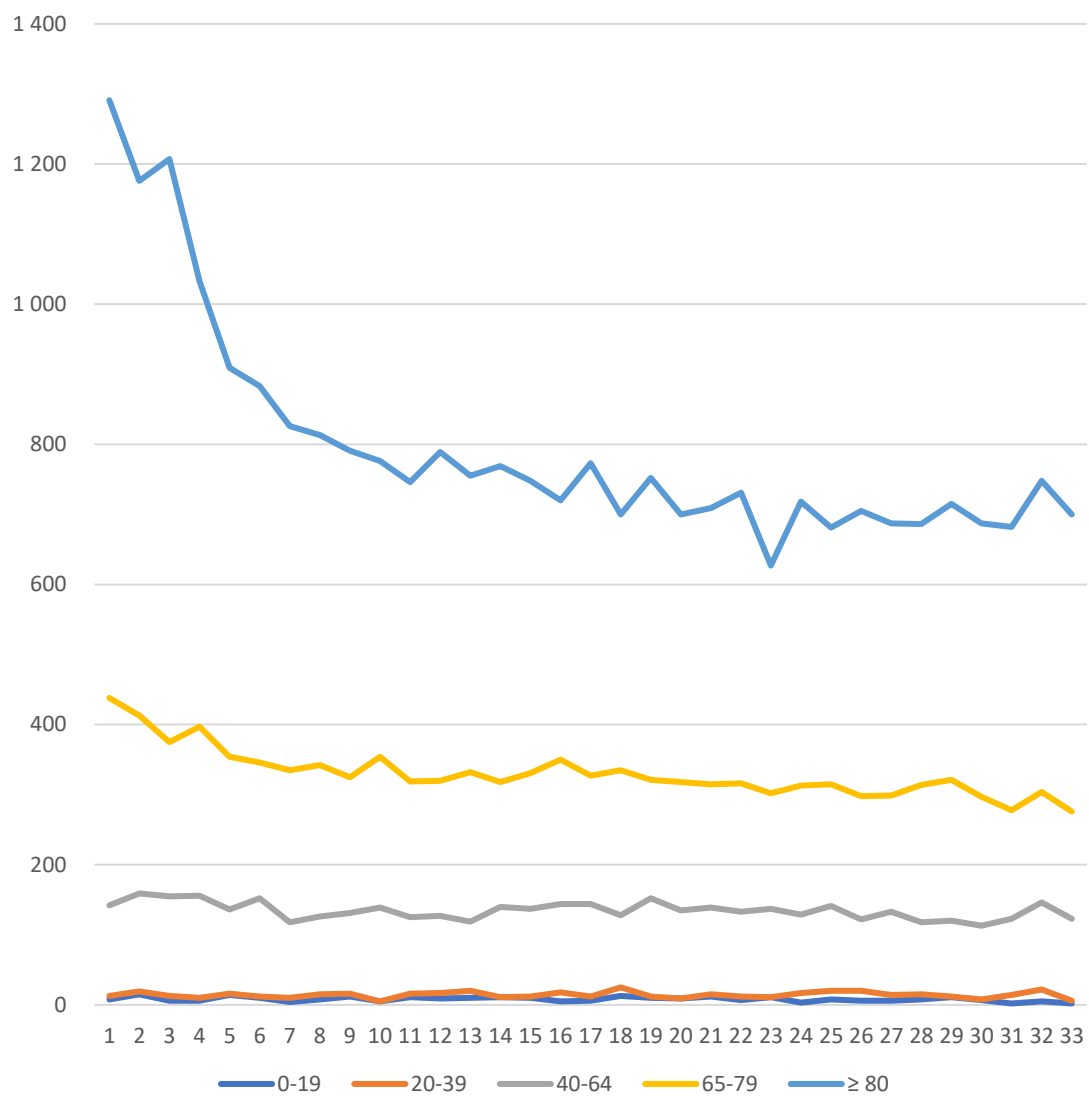

## Décès en Suisse par classe d'âge en 2021 selon l'OFS semaines 1 à 33

## Décès en Suisse par classe d'âge, en 2021, selon l'OFS - semaines 1 à 33

Selon OFS :

Site OFS : <https://www.bfs.admin.ch/bfs/fr/home/statistiques/population/naissances-deces.html>

Décès/semaine  
2021